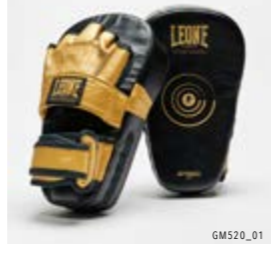

CINTURONE - BELLY PROTECTION  
**GM440 POWER LINE**  
NERO / BLACK  
80 CM - 37 CM SIZE  
CHIUSURA: velcro CLOSURE: velcro  
ESTERNO: 75% POLIURETANO / 25% POLIESTERE  
IMBOTTITURA: 50% EVA / 45% POLIURETANO / 5% SBR  
OUTER FABRIC: 75% POLYURETHANE / 25% POLYESTER  
PADDING: 50% EVA / 45% POLYURETHANE / 5% RUBBER

U  
139,90  
SIZE / RETAIL PRICE € EURO

U  
49,90  
SIZE / RETAIL PRICE € EURO

BERSAGLIO PER CALCI - KICK PAD TARGET  
**GM550 SPEED LINE**  
NERO / BLACK  
38 CM SIZE  
CHIUSURA: - CLOSURE: -  
ESTERNO: 95% POLIURETANO / 5% PA  
IMBOTTITURA: 90% POLIURETANO / 10% PVC  
OUTER FABRIC: 95% POLYURETHANE / 5% NYLON  
PADDING: 90% POLYURETHANE / 10% VINYL

PARACOSCE - TIGHTS PADS  
**GM442 POWER LINE**  
NERO / BLACK  
30 CM - 35 CM - 8 CM SIZE  
CHIUSURA: velcro CLOSURE: velcro  
ESTERNO: 75% PU / 23% PL / 2% ACCIAIO  
IMBOTTITURA: 50% EVA / 45% POLIURETANO / 5% SBR  
OUTER FABRIC: 75% PU / 23% PL / 2% STEEL  
PADDING: 50% EVA / 45% POLYURETHANE / 5% RUBBER

U  
159,90  
SIZE / RETAIL PRICE € EURO

U  
49,90  
SIZE / RETAIL PRICE € EURO

BERSAGLIO BOXE - BOXING PADDLES  
**GM551 SPEED LINE**  
NERO / BLACK  
34 CM - 5 CM SIZE  
CHIUSURA: - CLOSURE: -  
100% PU - INSERTO: 100% PVC STICK  
IMBOTTITURA: 70% EVA / 20% PE / 10% PU  
100% PU - INSERTO: 100% VINYL STICKS  
PADDING: 70% EVA / 20% PE FOAM / 10% PU FOAM